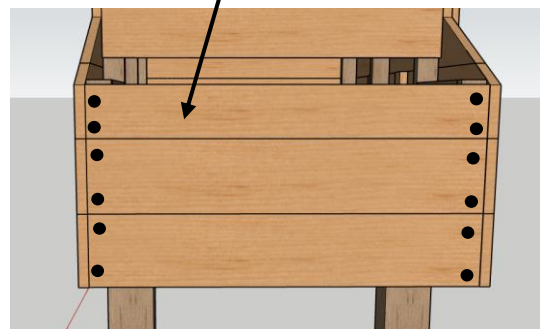

9.

Half houts rabat - 4x610mm (147x18mm)
Half houts rabat - 1x610mm (125x18mm)
20x schroef 40mm

Verdeel de planken over de hoogte.
Zorg dat de planken doorlopen met voor + achterzijde

Plank 125x18mm

Half houts rabat - 2x610mm (147x18mm)
8x schroef 40mm

10.

11.

Half houts rabat - 2x 610mm (147x16mm)
Half houts rabat - 1x 610mm (105x16mm)
12x schroef 40mm

Plank 105x18mm

12.

1x Klep legnest

13.

Schaaldelen rabat - 1x 720mm
4x schroef 40mm