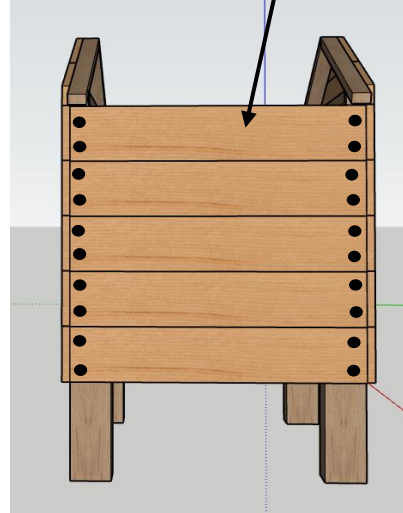

5.

2x Balk 38x25 - 534mm
8x Schroef 40mm

*Zorg dat de schroeven **niet** uit het hout steken zodat de schuiflade geen weerstand krijgt.*

1.

2.

6.

2x Balk 38x25 - 578mm
4x Plank 45x16 - 300mm
20x Schroef 30mm

1.

2.

7.

Linker ladegeleider
1x Plank 65x16mm - 608mm
4x Schroef 30mm

8.

1x Schuiflade
1x Half houts rabat - 1x 828mm (120x18mm)
3x Schroef 40mm

1.

2.

9.

Half houts rabat - 4x610mm (147x18mm)
Half houts rabat - 1x610mm (125x18mm)
20x schroef 40mm

Verdeel de planken over de hoogte.
Zorg dat de planken doorlopen met voor + achterzijde

Plank 125x18mm

Half houts rabat - 2x610mm (147x18mm)
8x schroef 40mm