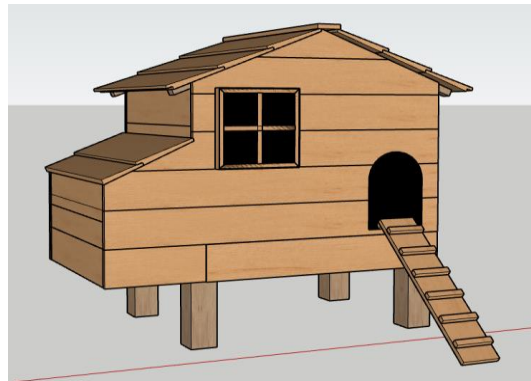

Kippenhok Henri

Benodigheden:

- Schroefmachine
- Rolmaat
- Bit pz2
- Bit pz1
- Boortje 3mm (is meegeleverd)
- *ALLE SCHROEVEN VOORBOREN*

Half houts rabat

- 8x 610mm (147x18mm)
- 1x 610mm (125x18mm)
- 1x 610mm (105x18mm)
- 1x 828mm (120x18mm)

Schaaldelen rabat 6x 720mm

- Balk 88x88 - 4x 240mm
- Balk 38x25 - 2x 534mm
- Balk 38x25 - 2x 578mm

Plank 85x16mm -1x 750mm

Plank 65x16mm -1x 608mm

Plank 45x16mm -4x 300mm

- Betonplex
- 1x 350x610mm
- 1x 110x610mm