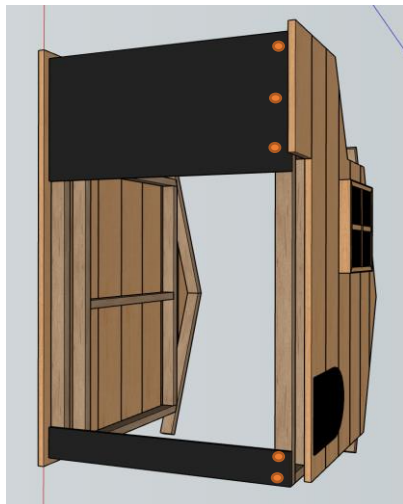

**1x Achterpaneel
1x Betonplex - 350x610mm
3x Schroef 30mm**

2.

**1x Betonplex - 110x660mm
2x Schroef 30mm**

3.

**1x Voorpaneel
5x Schroef 30mm**

4.

1x Achterpaneel
4x Balk 88x88 - 240mm
12x Schroef 40mm

2.

5.

2x Balk 38x25 - 534mm
8x Schroef 40mm

*Zorg dat de schroeven **niet** uit het hout steken zodat de schuiflade geen weerstand krijgt.*

1.

2.

6.

2x Balk 38x25 - 578mm
4x Plank 45x16 - 300mm
20x Schroef 30mm