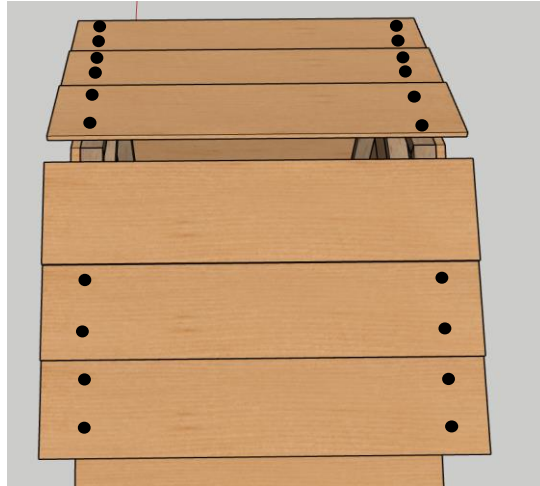

9.

Half houts rabat - 4x610mm (147x18mm)
Half houts rabat - 1x610mm (125x18mm)
20x schroef 40mm

Verdeel de planken over de hoogte.
Zorg dat de planken doorlopen met voor + achterzijde

Plank 125x18mm

Half houts rabat - 2x610mm (147x18mm)
8x schroef 40mm

10.

11.

Half houts rabat - 2x 610mm (147x16mm)
Half houts rabat - 1x 610mm (105x16mm)
12x schroef 40mm

Plank 105x18mm

12.

1x Klep legnest

13.

Schaaldelen rabat - 1x 720mm
4x schroef 40mm

14.

Schaaldelen rabat - 5x 720mm
20x schroef 40mm

15.

Plank 85x16 - 1x 750mm
2x schroef 40mm