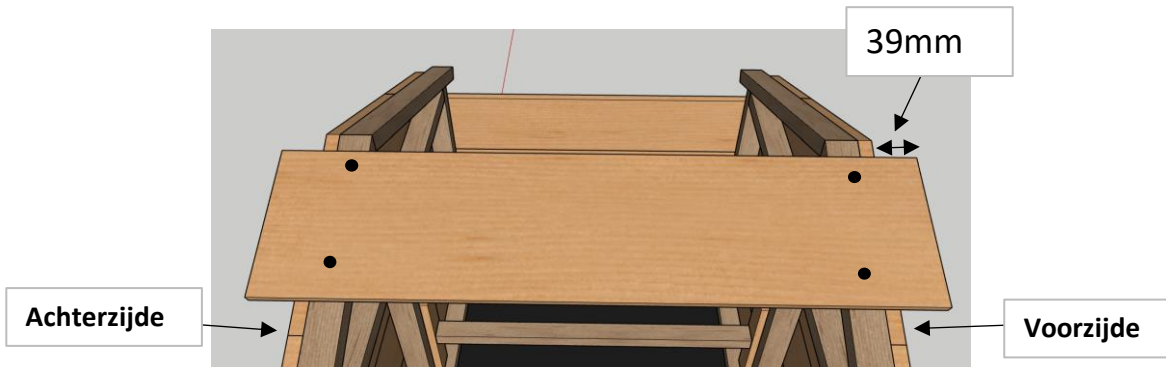

9.

Half houts rabat - 4x610mm (147x18mm)
Half houts rabat - 1x610mm (125x18mm)
20x schroef 40mm

Verdeel de planken over de hoogte.
Zorg dat de planken doorlopen met voor + achterzijde

Plank 125x18mm

Half houts rabat - 2x610mm (147x18mm)
8x schroef 40mm

10.

11.

Half houts rabat - 2x 610mm (147x16mm)
Half houts rabat - 1x 610mm (105x16mm)
12x schroef 40mm

Plank 105x18mm

12.

1x Klep legnest

13.

Schaaldelen rabat - 1x 720mm
4x schroef 40mm

14.

Schaaldelen rabat - 5x 720mm
20x schroef 40mm

15.

Plank 85x16 - 1x 750mm
2x schroef 40mm