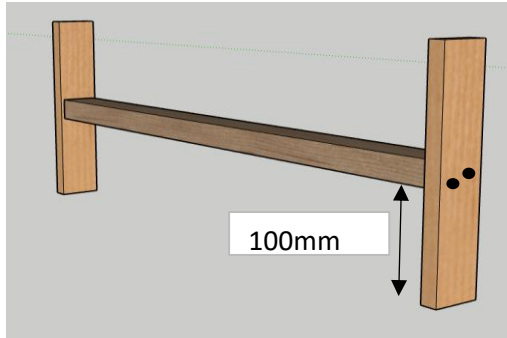

6.

2x Balk 38x25 - 578mm
4x Plank 45x16 - 300mm
20x Schroef 30mm

1.