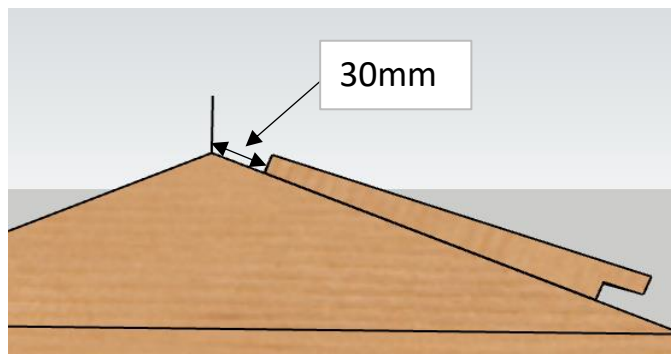

9.

Half houts rabat - 4x610mm (147x18mm)
Half houts rabat - 1x610mm (125x18mm)
20x schroef 40mm

Verdeel de planken over de hoogte.
Zorg dat de planken doorlopen met voor + achterzijde

Plank 125x18mm

Half houts rabat - 2x610mm (147x18mm)
8x schroef 40mm

10.

11.

Half houts rabat - 2x 610mm (147x16mm)
Half houts rabat - 1x 610mm (105x16mm)
12x schroef 40mm

Plank 105x18mm

12.

1x Klep legnest

13.

Schaaldelen rabat - 1x 720mm
4x schroef 40mm

14.

Schaaldelen rabat - 5x 720mm
20x schroef 40mm

15.

Plank 85x16 - 1x 750mm
2x schroef 40mm