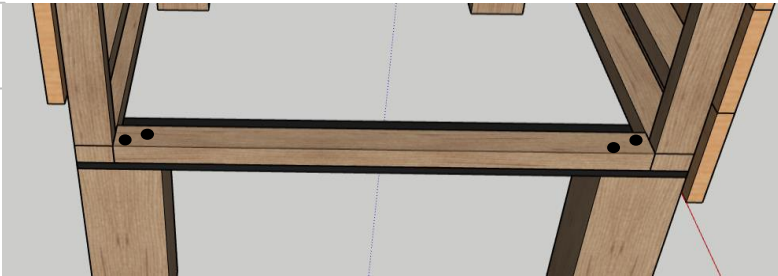

**1x Achterpaneel
1x Betonplex - 350x610mm
3x Schroef 30mm**

2.

**1x Betonplex - 110x660mm
2x Schroef 30mm**

3.

**1x Voorpaneel
5x Schroef 30mm**

4.

1x Achterpaneel
4x Balk 88x88 - 240mm
12x Schroef 40mm

2.

5.

2x Balk 38x25 - 534mm
8x Schroef 40mm

*Zorg dat de schroeven **niet** uit het hout steken zodat de schuiflade geen weerstand krijgt.*

1.

2.

6.

2x Balk 38x25 - 578mm
4x Plank 45x16 - 300mm
20x Schroef 30mm