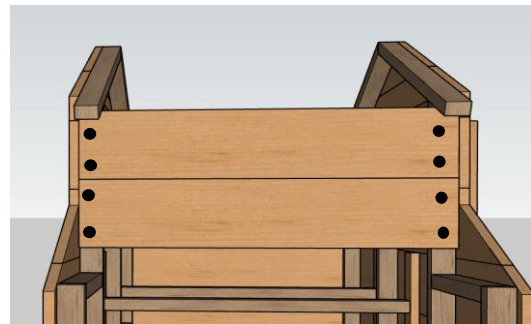

9.

Half houts rabat - 4x610mm (147x18mm)
Half houts rabat - 1x610mm (125x18mm)
20x schroef 40mm

Verdeel de planken over de hoogte.
Zorg dat de planken doorlopen met voor + achterzijde

Plank 125x18mm

Half houts rabat - 2x610mm (147x18mm)
8x schroef 40mm

10.

11.

Half houts rabat - 2x 610mm (147x16mm)
Half houts rabat - 1x 610mm (105x16mm)
12x schroef 40mm

Plank 105x18mm

12.

1x Klep legnest

13.

Schaaldelen rabat - 1x 720mm
4x schroef 40mm