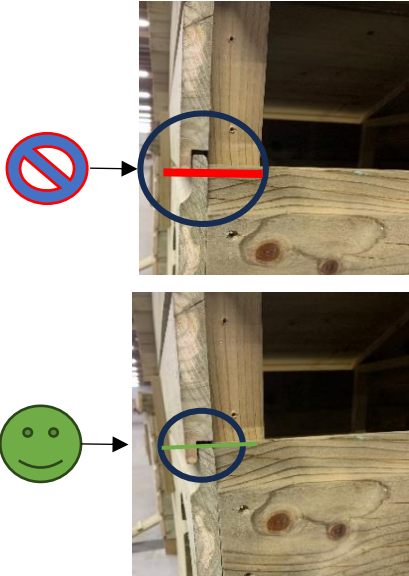

5.

2x Balk 38x25 - 534mm
8x Schroef 40mm

*Zorg dat de schroeven **niet** uit het hout steken zodat de schuiflade geen weerstand krijgt.*

1.

2.

6.

2x Balk 38x25 - 578mm
4x Plank 45x16 - 300mm
20x Schroef 30mm

9.

Half houts rabat - 4x610mm (147x18mm)
Half houts rabat - 1x610mm (125x18mm)
20x schroef 40mm

Verdeel de planken over de hoogte.
Zorg dat de planken doorlopen met voor + achterzijde

Plank 125x18mm

Half houts rabat - 2x610mm (147x18mm)
8x schroef 40mm