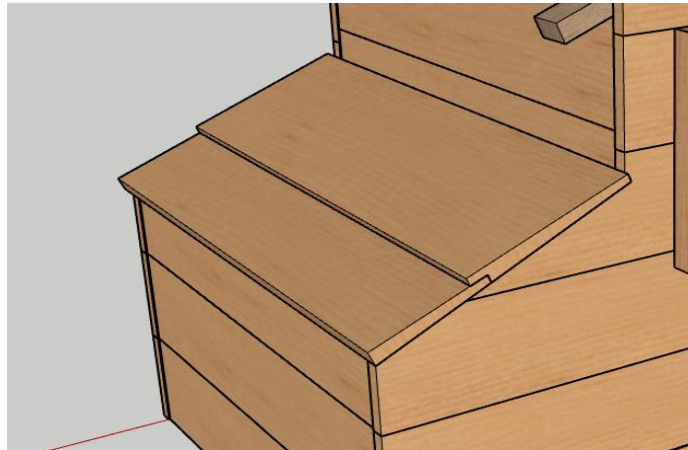

9.

Half houts rabat - 4x610mm (147x18mm)
Half houts rabat - 1x610mm (125x18mm)
20x schroef 40mm

Verdeel de planken over de hoogte.
Zorg dat de planken doorlopen met voor + achterzijde

Plank 125x18mm

Half houts rabat - 2x610mm (147x18mm)
8x schroef 40mm

10.

11.

Half houts rabat - 2x 610mm (147x16mm)
Half houts rabat - 1x 610mm (105x16mm)
12x schroef 40mm

Plank 105x18mm

12.

1x Klep legnest

13.

Schaaldelen rabat - 1x 720mm
4x schroef 40mm

14.

Schaaldelen rabat - 5x 720mm
20x schroef 40mm

15.

Plank 85x16 - 1x 750mm
2x schroef 40mm